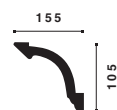

**FEEL AT HOME
AND BE PROUD OF IT.**

Z41 ARSTYL®
174 x 174 x 2000 mm

Z10 ARSTYL®
38 x 18 x 2000 mm

1 Z10 | 2 Z41 | 3 Z101

© Photography: Christian Charlier. Architect: Cube Interiors

A DREAM COMES TRUE.

1 Z10 | 2 R17 | 3 Z102

4 Z1 | 5 WO1 | 6 AD22

AD22 ARSTYL®

255 x 100 x 2000 mm

© Photography: Regina Sablotny for Krüger Mähli

Z1220 ARSTYL®
75 x 50 x 2000 mm

Z52 ARSTYL®
75 x 75 x 2000 mm

Z70 ARSTYL®
(DANA)
85 x 85 x 2440mm

Z14 ARSTYL®
(NINA)
86 x 80 x 2000mm

Z20 ARSTYL®
87 x 87 x 2000 mm

Z71 ARSTYL®
(GENEVIA)
124 x 120 x 2440mm

Z72 ARSTYL®
(ARCADIA)
155 x 105 x 2440mm

Z73 ARSTYL®
(GABRIELLA)
170 x 175 x 2440mm

Z74 ARSTYL®
(ANASTASIA)
200 x 138 x 2440mm

Z6 ARSTYL®
124 x 124 x 2000 mm

Z4 ARSTYL®
(OCTAVIA)
128 x 128 x 2000mm

Z24 ARSTYL®
(GEORGINA)
128 x 128 x 2440mm

Z5 ARSTYL®
(DANIELLA)
128 x 128 x 2440mm

Z11 ARSTYL®
148 x 69 x 2000 mm

Z51 ARSTYL®
150 x 150 x 2000 mm

WT15 WALLSTYL®
(CARLOTTA)
70 x 70 x 2440mm