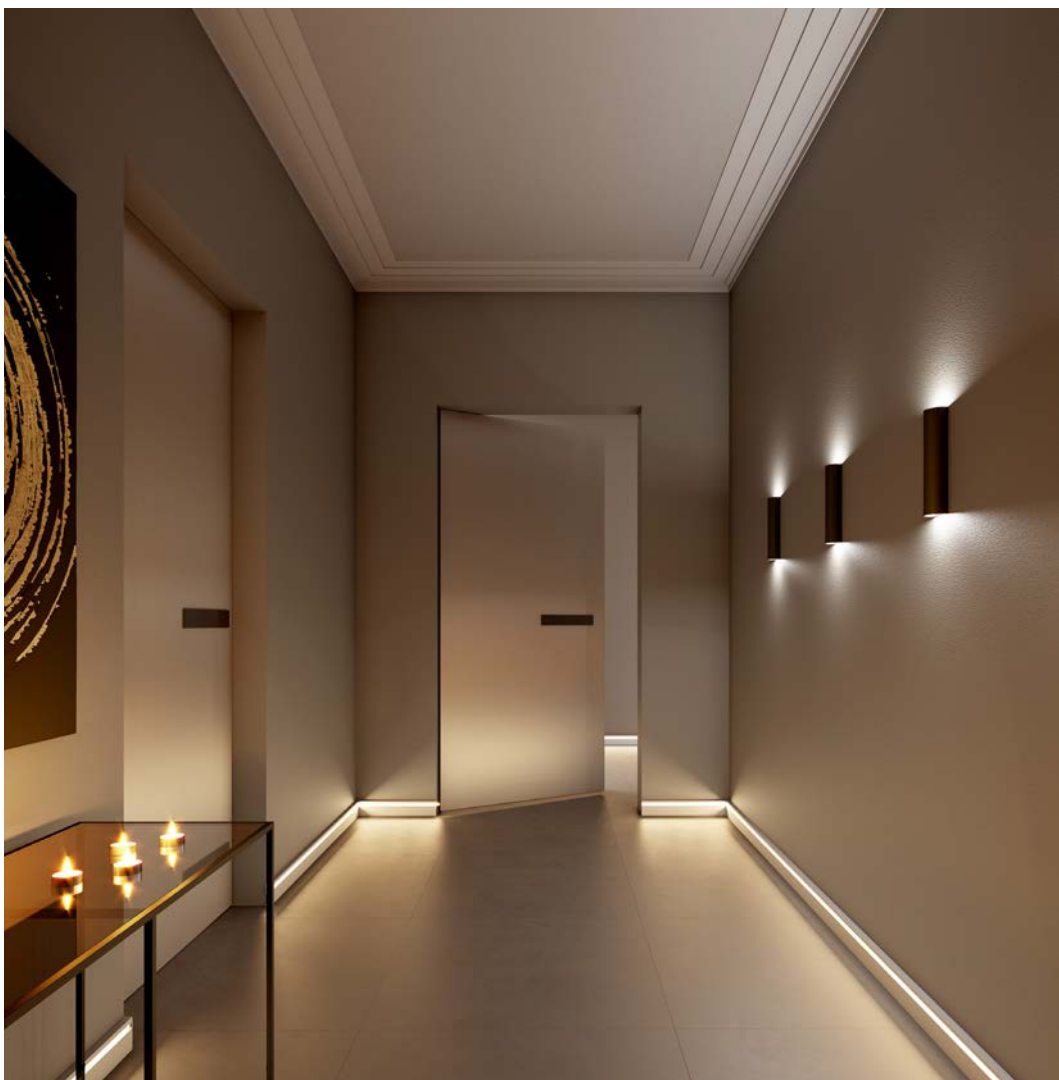

OPAQUE

L1 ARSTYL®
150 x 150 x 2000mm

OPAQUE

L2 ARSTYL®
200 x 250 x 2000mm

OPAQUE

IL10* WALLSTYL®
80 x 23 x 2000 mm

IL11* WALLSTYL®
80 x 20 x 2000 mm

*Lighting not included