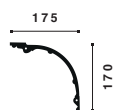

4 Z1 | 5 WO1 | 6 AD22

AD22 ARSTYL®

255 x 100 x 2000 mm

© Photography: Regina Sablotny for Krüger Mähli

Z1220 ARSTYL®
75 x 50 x 2000 mm

Z52 ARSTYL®
75 x 75 x 2000 mm

Z70 ARSTYL®
(DANA)
85 x 85 x 2440mm

Z14 ARSTYL®
(NINA)
86 x 80 x 2000mm

Z20 ARSTYL®
87 x 87 x 2000 mm

Z71 ARSTYL®
(GENEVIA)
124 x 120 x 2440mm

Z72 ARSTYL®
(ARCADIA)
155 x 105 x 2440mm

Z73 ARSTYL®
(GABRIELLA)
170 x 175 x 2440mm

Z74 ARSTYL®
(ANASTASIA)
200 x 138 x 2440mm

Z6 ARSTYL®
124 x 124 x 2000 mm

Z4 ARSTYL®
(OCTAVIA)
128 x 128 x 2000mm

Z24 ARSTYL®
(GEORGINA)
128 x 128 x 2440mm

Z5 ARSTYL®
(DANIELLA)
128 x 128 x 2440mm

Z11 ARSTYL®
148 x 69 x 2000 mm

Z51 ARSTYL®
150 x 150 x 2000 mm

WT15 WALLSTYL®
(CARLOTTA)
70 x 70 x 2440mm

WT10 WALLSTYL®
(ANNA)
84 x 84 x 2000 mm/
2440 mm

WT17 WALLSTYL®
(CYNTHIA)
95 x 95 x 2440mm

CASSANDRA
120 x 120 x 2600mm

WT11 WALLSTYL®
(ANTHEA)
126 x 106 x 2440mm

WT24 WALLSTYL®
150 x 150 x 2000 mm

WT22 WALLSTYL®
100 x 225 x 2000 mm