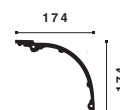

R74 ARSTYL®
(IMELDA)
520 x 36mm

R15 ARSTYL®
(JULIA)
560 x 60mm

R11 ARSTYL®
(HELENA)
660 x 70mm

R75 ARSTYL®
(FRANCESCA)
710 x 65mm

R76 ARSTYL®
(ALANNA)
740 x 38mm

R25 ARSTYL®
(VICTORIA)
965 x 80mm

CORNICES

FEATURES

Z15 ARSTYL®
39 x 39 x 2000mm

Z15 FLEX

Z18 ARSTYL®
59 x 46 x 2000mm

Z18 FLEX

IL1 ARSTYL®
70 x 50 x 2000mm

IL1 FLEX

Z16 ARSTYL®
70 x 50 x 2000mm

Z16 FLEX

Z17 ARSTYL®
79 x 114 x 2000mm

Z17 FLEX

Z19 ARSTYL®
79 x 79 x 2000mm

Z19 FLEX

IL9 MEMORY ARSTYL®
150 x 50 x 2000mm
DESIGN
MICHAËL BIHAIN

Z40 ARSTYL®
174 x 174 x 2000mm

Z41, Z42

AD22 ARSTYL®
225 x 100 x 2000mm

IL3 WALLSTYL®
50 x 33 x 2000mm

WT5 WALLSTYL®
52 x 52 x 2000mm

WT10 WALLSTYL®
84 x 84 x 2000mm

WT25 WALLSTYL®
78 x 78 x 2000mm

WT3 WALLSTYL®
80 x 110 x 2000mm

WT11 WALLSTYL®
106 x 126 x 2000mm

AT NOMASTYL®
95 x 100 x 2000mm