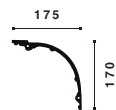

① WG1 ② WL6 ③ WL7 ④ WB3 ⑤ FL14

① TL ② WL1 ③ WO1

Z1220 ARSTYL®
75 x 50 x 2000 mm

Z52 ARSTYL®
75 x 75 x 2000 mm

Z70 ARSTYL®
(DANA)
85 x 85 x 2440mm

Z14 ARSTYL®
(NINA)
86 x 80 x 2000mm

Z20 ARSTYL®
87 x 87 x 2000 mm

Z71 ARSTYL®
(GENEVIA)
124 x 120 x 2440mm

Z72 ARSTYL®
(ARCADIA)
155 x 105 x 2440mm

Z73 ARSTYL®
(GABRIELLA)
170 x 175 x 2440mm

Z74 ARSTYL®
(ANASTASIA)
200 x 138 x 2440mm

Z6 ARSTYL®
124 x 124 x 2000 mm

Z4 ARSTYL®
(OCTAVIA)
128 x 128 x 2000mm

Z24 ARSTYL®
(GEORGINA)
128 x 128 x 2440mm

All sizes are nominal and intended as a guide only

Z5 ARSTYL®
(DANIELLA)
128 x 128 x 2440mm

Z11 ARSTYL®
148 x 69 x 2000 mm

Z51 ARSTYL®
150 x 150 x 2000 mm

WT15 WALLSTYL®
(CARLOTTA)
70 x 70 x 2440mm

R74 ARSTYL®
(IMELDA)
520 x 36mm

R15 ARSTYL®
(JULIA)
560 x 60mm

R11 ARSTYL®
(HELENA)
660 x 70mm

R75 ARSTYL®
(FRANCESCA)
710 x 65mm

R76 ARSTYL®
(ALANNA)
740 x 38mm

R25 ARSTYL®
(VICTORIA)
965 x 80mm

All sizes are nominal and intended as a guide only